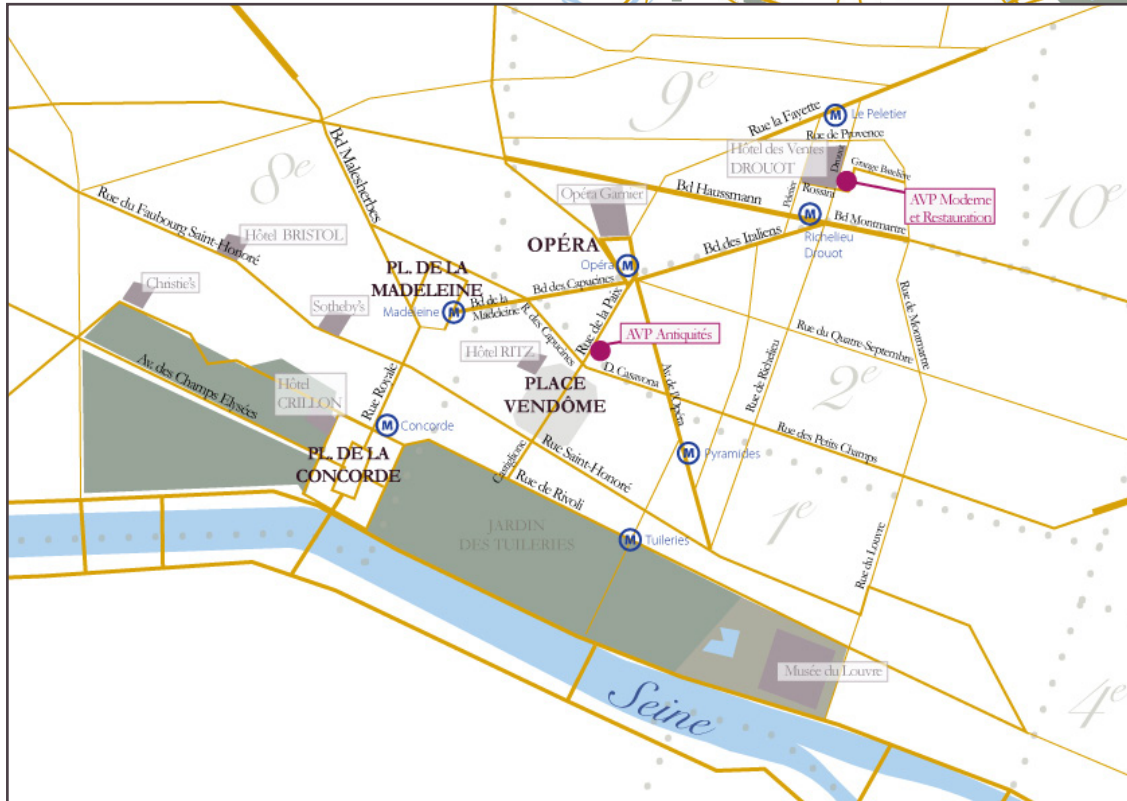

## . Accès et coordonnées .

Accès (métro) Richelieu-Drouot (lignes 8 et 9)  
Le Peletier (ligne 7)

### Possibilité de parking

- Parking de la place Vendôme à 100m  
4 Place Vendôme, 75001 Paris  
- 3 stations de taxis:  
Place Vendôme  
Opéra  
Concorde

### Possibilité de parking

- Parking HV de Drouot - 24/24h  
12 rue Chaucart, 75009 Paris  
- station de taxis: Richelieu-Drouot